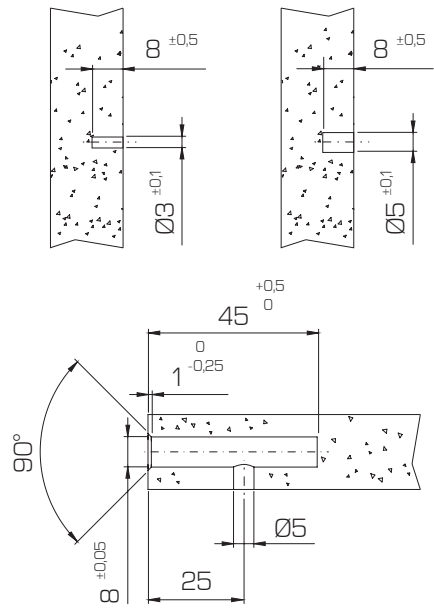

Istruzioni di montaggio e caratteristiche tecniche
Mounting instructions and technical data

REGGIANI
SHELF SUPPORTS

Istruzioni di montaggio e caratteristiche tecniche
Mounting instructions and technical data

REGGIANI
SHELF SUPPORTS

CARATTERISTICHE FEATURES

CARATTERISTICHE FEATURES

FORATURE
DRILLINGS

FISSAGGIO DEL RIPIANO
SHELF FIXING

FORATURE
DRILLINGS

FISSAGGIO DEL RIPIANO
SHELF FIXING

1 PER RIMUOVERE IL RIPIANO
TO REMOVE THE SHELF