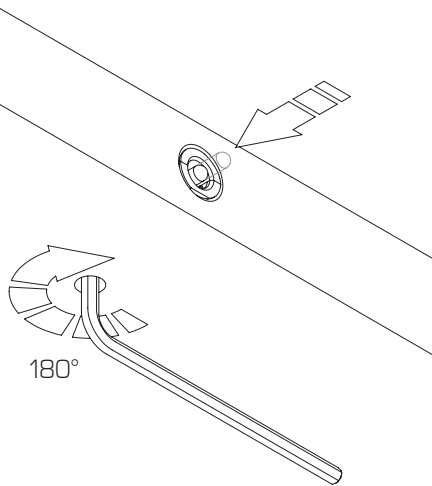

Istruzioni di montaggio e caratteristiche tecniche
Mounting instructions and technical data

REGGIANI
SHELF SUPPORTS

Istruzioni di montaggio e caratteristiche tecniche
Mounting instructions and technical data

REGGIANI
SHELF SUPPORTS

CARATTERISTICHE FEATURES

CARATTERISTICHE FEATURES

FORATURE
DRILLINGS

FISSAGGIO DEL RIPIANO
SHELF FIXING

FORATURE
DRILLINGS

FISSAGGIO DEL RIPIANO
SHELF FIXING

1 PER RIMUOVERE IL RIPIANO
TO REMOVE THE SHELF

Il ripiano non cade
The shelf doesn't fall

2 RIMOZIONE DEL RIPIANO
SHELF REMOVAL

1 PER RIMUOVERE IL RIPIANO
TO REMOVE THE SHELF

Il ripiano non cade
The shelf doesn't fall

2 RIMOZIONE DEL RIPIANO
SHELF REMOVAL