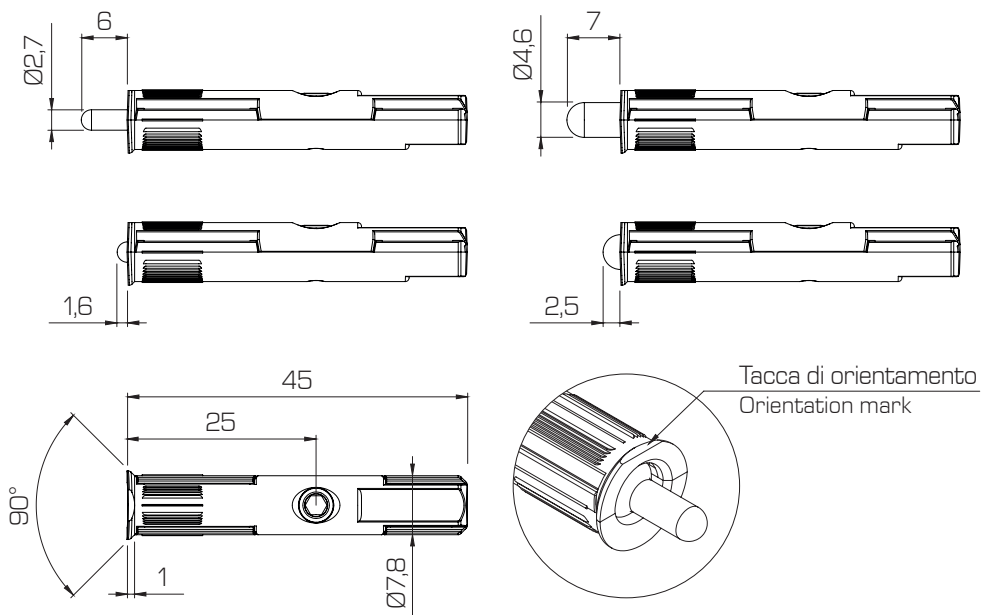

Istruzioni di montaggio e caratteristiche tecniche
Mounting instructions and technical data

REGGIANI
SHELF SUPPORTS

Istruzioni di montaggio e caratteristiche tecniche
Mounting instructions and technical data

REGGIANI
SHELF SUPPORTS

CARATTERISTICHE FEATURES

CARATTERISTICHE FEATURES

FORATURE
DRILLINGS

FISSAGGIO DEL RIPIANO
SHELF FIXING

FORATURE
DRILLINGS

FISSAGGIO DEL RIPIANO
SHELF FIXING

1 PER RIMUOVERE IL RIPIANO
TO REMOVE THE SHELF