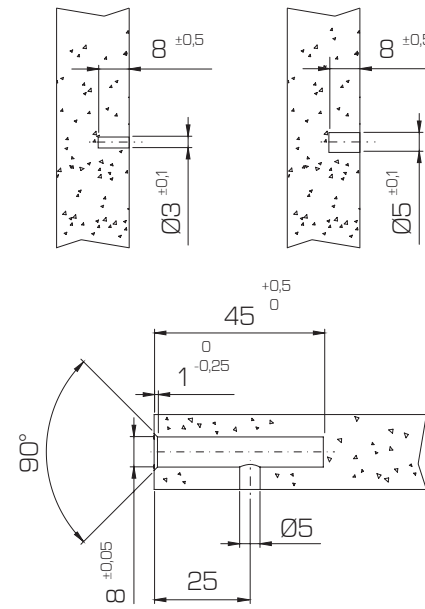

Istruzioni di montaggio e caratteristiche tecniche
Mounting instructions and technical data

REGGIANI
SHELF SUPPORTS

Istruzioni di montaggio e caratteristiche tecniche
Mounting instructions and technical data

REGGIANI
SHELF SUPPORTS

CARATTERISTICHE FEATURES

CARATTERISTICHE FEATURES

FORATURE
DRILLINGS

FISSAGGIO DEL RIPIANO
SHELF FIXING

FORATURE
DRILLINGS

FISSAGGIO DEL RIPIANO
SHELF FIXING

1 PER RIMUOVERE IL RIPIANO
TO REMOVE THE SHELF

Il ripiano non cade
The shelf doesn't fall

2 RIMOZIONE DEL RIPIANO
SHELF REMOVAL

1 PER RIMUOVERE IL RIPIANO
TO REMOVE THE SHELF

Il ripiano non cade
The shelf doesn't fall

2 RIMOZIONE DEL RIPIANO
SHELF REMOVAL