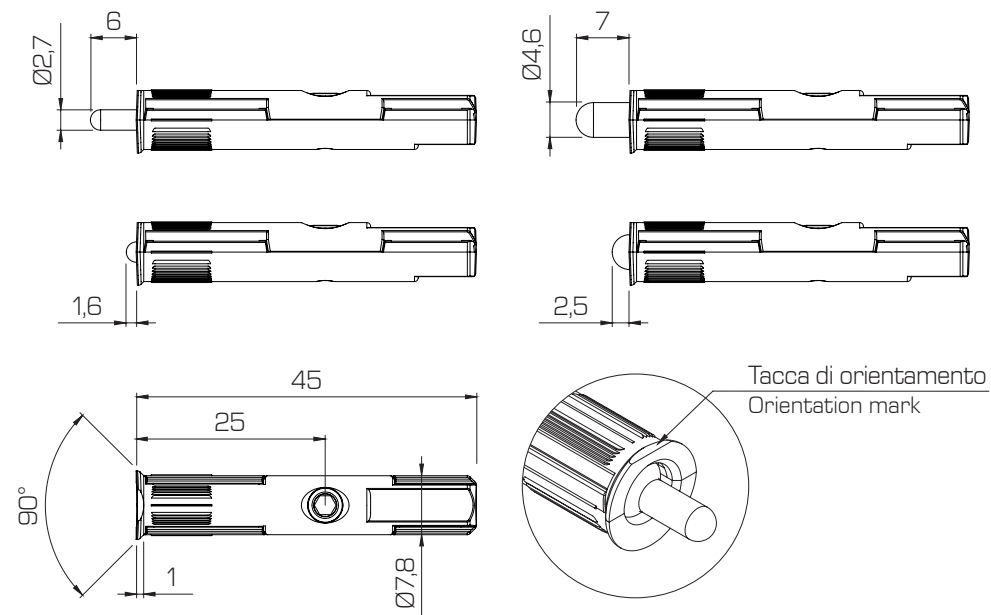

Istruzioni di montaggio e caratteristiche tecniche
Mounting instructions and technical data

REGGIANI
SHELF SUPPORTS

Istruzioni di montaggio e caratteristiche tecniche
Mounting instructions and technical data

REGGIANI
SHELF SUPPORTS

CARATTERISTICHE FEATURES

CARATTERISTICHE FEATURES

FORATURE
DRILLINGS

FISSAGGIO DEL RIPIANO
SHELF FIXING

FORATURE
DRILLINGS

FISSAGGIO DEL RIPIANO
SHELF FIXING

1 PER RIMUOVERE IL RIPIANO
TO REMOVE THE SHELF